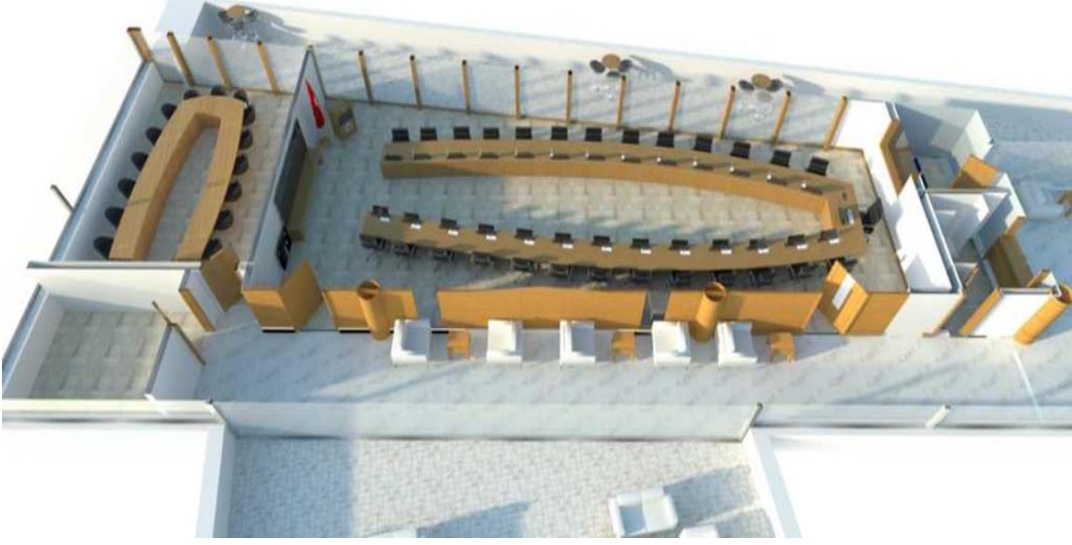

PROJELER

- TNB İZMİR ODASI BİNASI PROJESİ (İZMİR, 2020)
- TNB İLKOKULU ANA SINIFLARI BİNASI PROJESİ (ANKARA, 2019)
- YOZGAT YERKÖY ŞEHİRLER ARASI OTOBÜS TERMİNALİ DIŞ CEPHE PROJESİ (ANKARA, 2018)
- İBRAHİM PAŞA TARİHİ YERLEŞİM ALANI MİMARİ DOKU KORUMA PLANI RAPORU (İBRAHİM PAŞA, 2018)
- BURSA FETİH MÜZESİ İÇ MEKAN UYGULAMA PROJELERİ (BURSA, 2018)
- YASMOO EĞİTİM KURUMLARI ANAOKULU ELİPTİK BİNA BİNA UYGULAMA PROJESİ (SUUDİ ARABİSTAN, 2018)
- TÜRKİYE REKABET KURUMU İÇ MİMARİ VE DEKORASYON PROJELERİ (ANKARA, 2017)
- TÜRKİYE NOTERLER BİRLİĞİ KOÇ KULELERİ BİLGİ İŞLEM BİRİMİ PROJESİ (ANKARA, 2017)
- UT BANK BİNA VE BANKA İÇİ PROJELENDİRİLMESİ (ÖZBEKİSTAN, 2014)
- SITKI GÖKALP APARTMANI 9 DAİRELİ APARTMAN PROJESİ (ANKARA, 2014)
- KURGU MOBİLYA 3980 M2FABRİKA BİNASI UYGULAMA PROJESİ (ANKARA, 2010)
- MERSİN MUT ALAHAN MANASTIRI RÖLEVE VE RESTERASYON PROJESİ (MERSİN, 2010)
- ANTAKYA MÜZESİ İÇ TEFRİŞ PROJESİ (ANTAKYA, 2010)
- TOKAT DEVECİ HANI RESTORASYON PROJESİ (TOKAT, 1999)
- İSKENDERUN TARİHİ BALIK HALİ RESTORASYON PROJESİ (İSKENDERUN, 1997)
- ODTÜ ÜNİVERSİTE İÇİ DUYURU PANOLARI TASARIMI (1994)
- ODTÜ ENDÜSTRİ ÜRÜNLERİ TASARIMI BÖLÜMÜ İLE "SINIRLI KONUT ALANLARINDA STOK ALANLARI TASARIMI" ORTAK PROJE HAZIRLANMASI. (1994)
- HER BOYA SAMSUN ULUSLARARASI FUARI TEK KAT BİNA TASARIMI VE UYGULAMASI (SAMSUN, 1994)
- YENİMAHALLE BELEDİYESİ ÇÖP TOPLAMA SİSTEM TASARIMI (1993)

KURGU GRUP

Hilal Mahallesi, Rabindranath Tagore Caddesi No:87 Çankaya ANKARA
T: +90 312 440 58 70 F: +90 312 440 07 75 www.kurgu.com.tr @kurgugrup