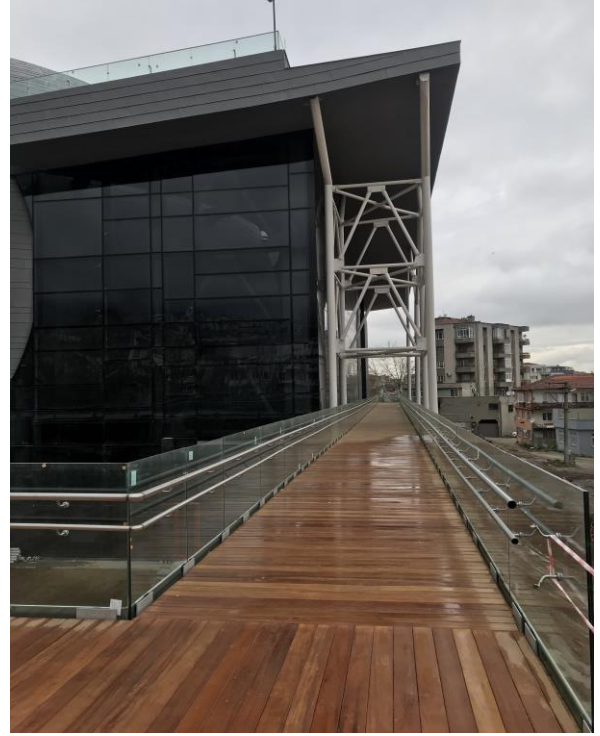

- DURUSU PARK EVLERİ DIŐ AHŐAP KAPLAMALARI ÜRETİMİ VE UYGULAMASI (İSTANBUL, 2003)

KURGU GRUP

Hilal Mahallesi, Rabindranath Tagore Caddesi No:87 Çankaya ANKARA

T: +90 312 440 58 70 F: +90 312 440 07 75 www.kurgu.com.tr @kurgugrup